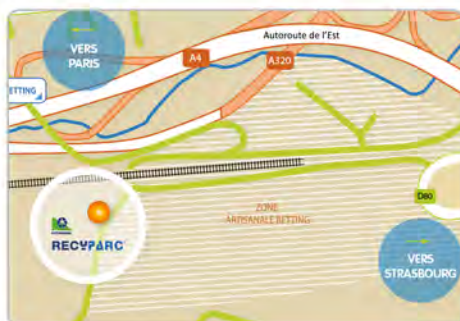

CITRAVAL - BETTING

OUVERT
du lundi au vendredi
de 8h à 12h et de 13h30 à 16h30

23 rue des Genêts - 57800 BETTING
Tél. : 03 87 04 15 89 - Fax : 03 87 00 48 99
e-mail : contact.betting@citraival.fr