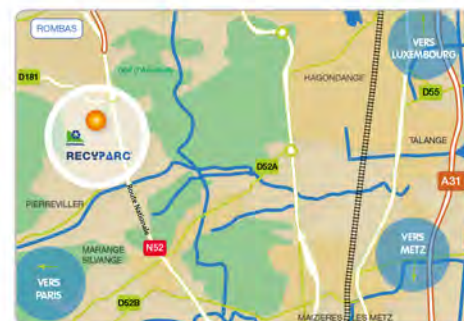

CITRAVAL - ROMBAS

OUVERT
du lundi au vendredi
de 8h à 12h et de 13h30 à 16h30

Chemin de Ramonville - 57120 ROMBAS
Tél. : 03 87 67 84 08 - Fax : 03 87 67 84 01
e-mail : contact@citraival.fr