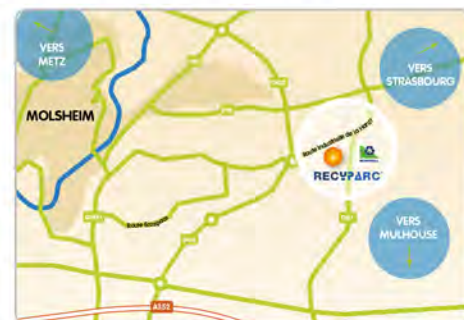

SCHROLL - MOLSHEIM

**OUVERT EN CONTINU
POUR LES PORTEURS DE BADGE**
du lundi au vendredi de 7h à 17h30

44 route industrielle de la Hardt
68120 MOLSHEIM - Tél. : 03 67 07 99 19
e-mail : contact.molsheim@schroll.fr