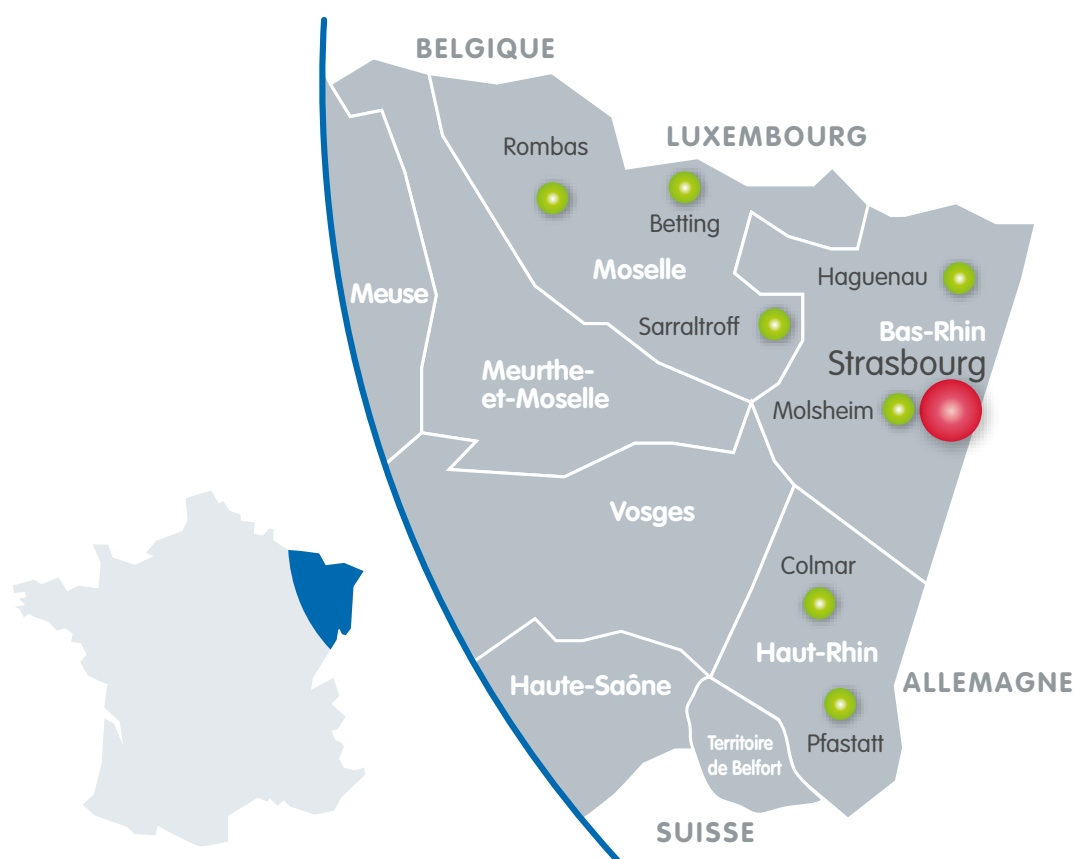

Filtres à huile

Pneus

Papiers et cartons mêlés

Huiles minérales usagées

>>> **Liste non exhaustive** : nous consulter pour en savoir plus

Zones d'implantation **RECYPARC**[®]

Votre **RECYPARC**[®] **STRASBOURG**
vous accueille du lundi au vendredi de 7h à 17h30